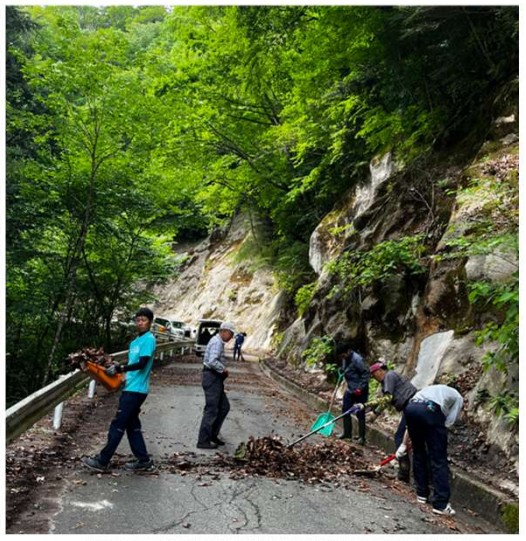

作業の状況

萩の平ヤード

う回路工事

う回路造成に伴う中部電力PG工事のお知らせ

車両通行規制日:7/9,14,23(24予備日),28(29予備日)
 停電日:7/28(29予備日)
 ※停電が発生する方には、個別にハガキを送付いたします。

清掃活動へ参加しました

5月31日、JR東海、鉄道・運輸機構、清水JVで清掃活動に参加し、村道 松沢線の清掃を担当しました。

リニア情報 QRコード