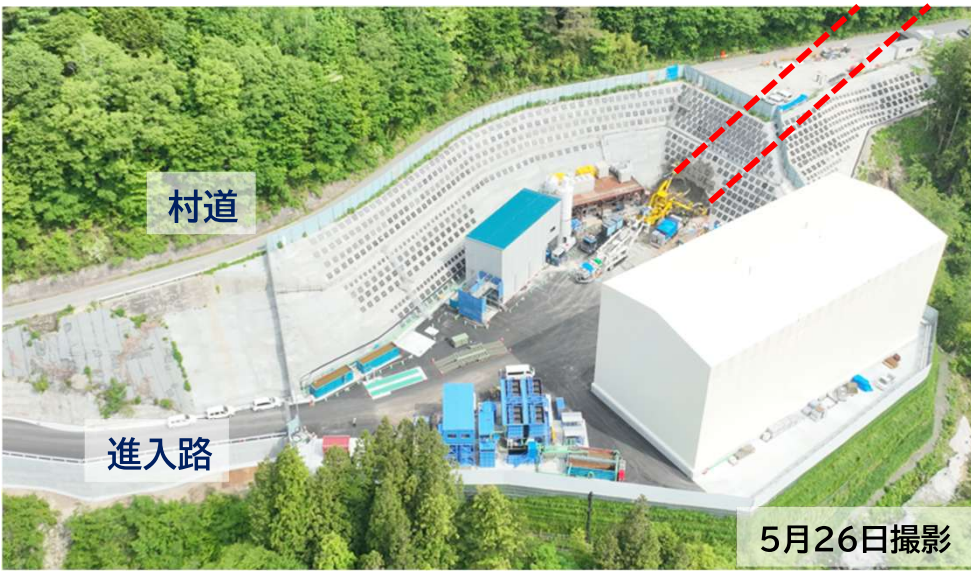

作業の状況

萩の平ヤード

う回路工事

う回路造成に伴う中部電力PG工事のお知らせ

車両通行規制日:7/9,14,23(24予備日),28(29予備日)
 停電日:7/28(29予備日)
 ※停電が発生する方には、個別にハガキを送付いたします。

清掃活動へ参加しました

5月31日、JR東海、鉄道・運輸機構、清水JVで清掃活動に参加し、村道 松沢線の清掃を担当しました。

リニア情報 QRコード