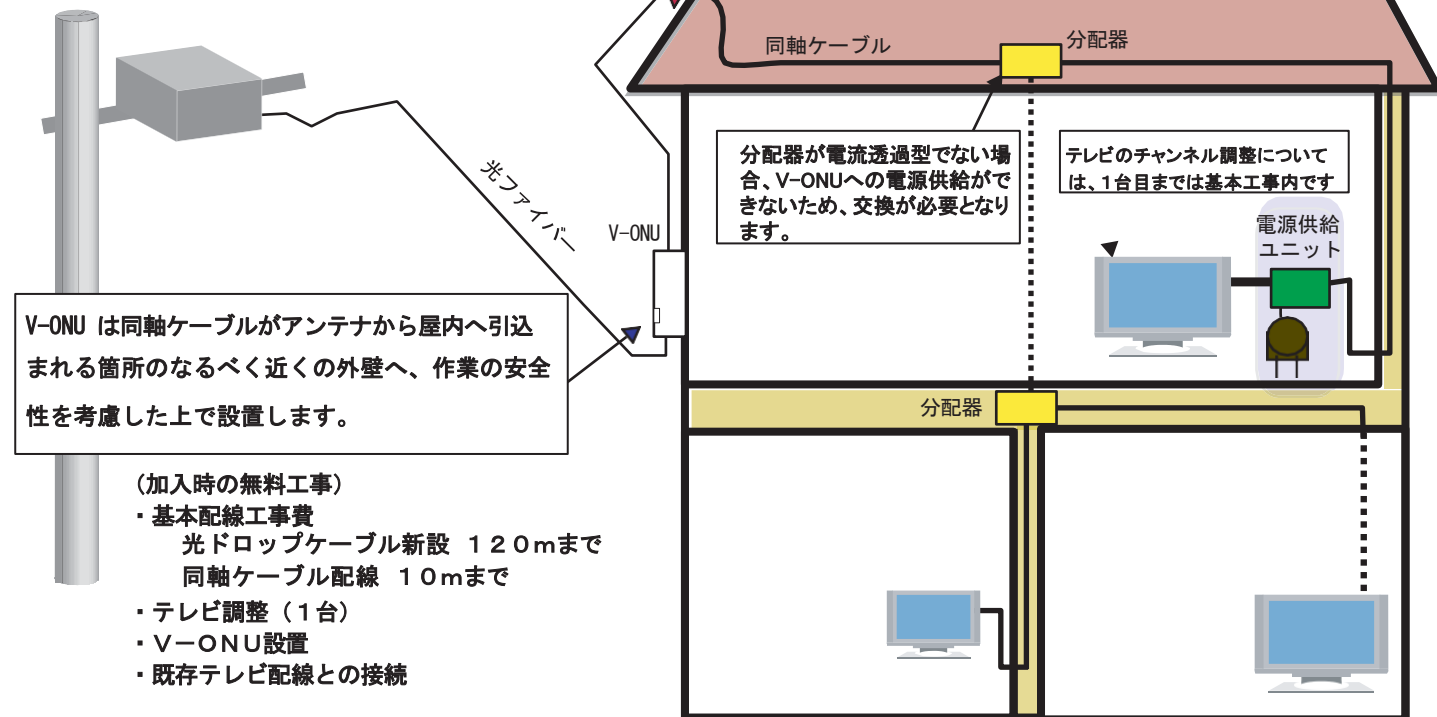

11

阿智村
自主放送

12

- ・ 地上アナログ放送は2011年(平成23年)7月24日に放送は終了しました。
- ・ 地上デジタル放送を視聴するには地上デジタル放送に対応したテレビ又は地上デジタルチューナーが必要です。

情報化事業サービスの基本工事費について

引き込み工事イメージ

(既存住宅)

・アンテナからの同軸ケーブルを V-ONU から新設する同軸ケーブルに繋ぎ替えます。

(新築住宅)

・外壁にあるテレビ配線の引き込み口での接続となります。

(加入時の無料工事)

- ・基本配線工事費
光ドロップケーブル新設 120mまで
同軸ケーブル配線 10mまで
- ・テレビ調整 (1台)
- ・V-ONU設置
- ・既存テレビ配線との接続

引き込み工事に関する注意事項

1. 申込みを希望する家屋等までの光ファイバの引き込み距離が120mを越える場合は、「引き込み 工事負担金 (10m当たり 2,500円(税抜))」が別途必要になります。
2. 建物内に改修が必要となった場合の費用は別途自己負担となります。(税抜表記)